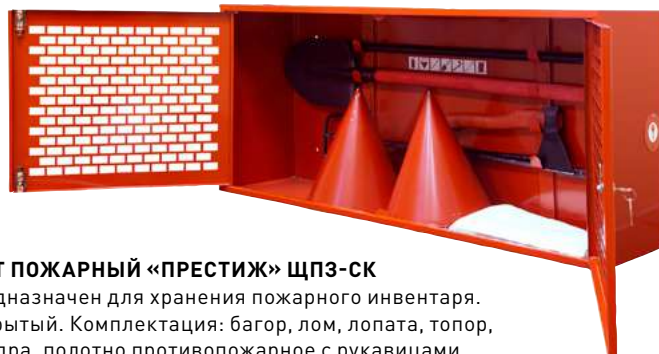

## ЩИТ ПОЖАРНЫЙ «ПРЕСТИЖ» ЩПЗ-СК

Предназначен для хранения пожарного инвентаря. Закрытый. Комплектация: багор, лом, лопата, топор, 2 ведра, полотно противопожарное с рукавицами. Размер: 125x30x55 см. Материал: металл. Цвет: красный  
Арт. 404272