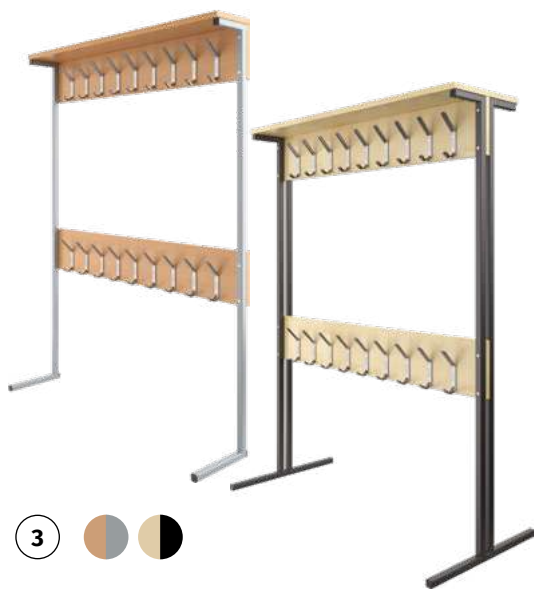

ВЕШАЛКА ГАРДЕРОБНАЯ КР-12ЛМ

Напольная, на 20 персон. На колесах.
Размер: 1200x620x1930 мм.
Макс. нагрузка: 70 кг.
Материал: металл. Цвет: черный
Арт. 474803

3

ВЕШАЛКИ ДЛЯ ШКОЛ НАПОЛЬНЫЕ

Оснащены металлическими крючками и полкой для головных уборов. Материал: ЛДСП/металл

1-сторонняя. 18 крючков

Арт. 2282080 1200x275x1600 мм, бук/серая

2-сторонняя. 36 крючков

Арт. 2282083 1200x550x1600 мм, клен/черная

4