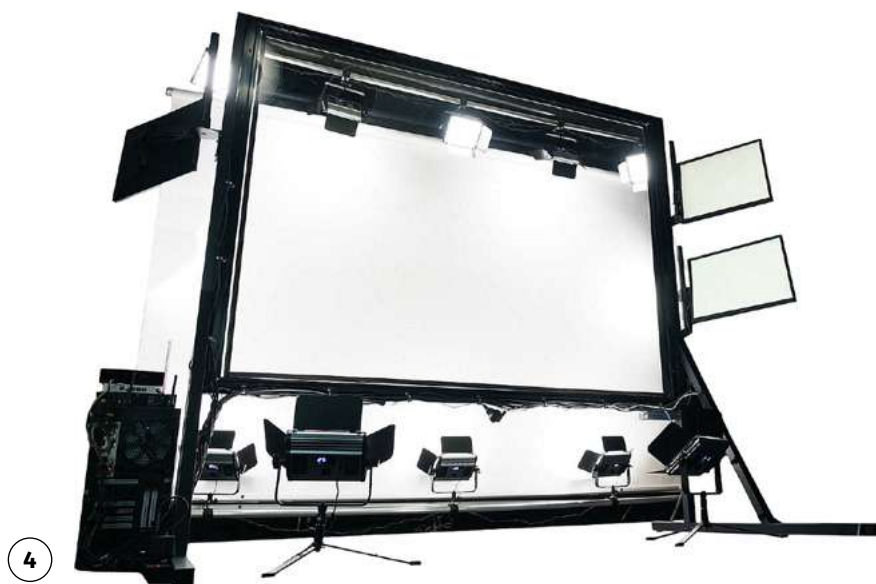

4

Комплекс-видеостудия JALINGA EXCLUSIVE

Включает сенсорную доску с диагональю 93 дюйма, 14 источников освещения и гарантирует съемку в качестве 4K. Профессиональная звуковая система обеспечивает чистое звучание. Комплекс подходит для создания качественного контента и проведения эффективных веб-конференций
Арт. 2063691