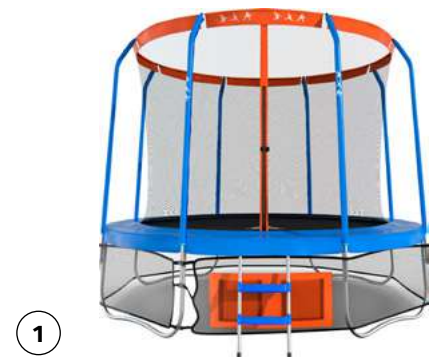

БАТУТ DFC JUMP BASKET 12FT

Восьмиугольной формы, с защитной сеткой высотой 180 см. Диаметр: 366 см. Цвет: синий/оранжевый. Макс. нагрузка: 150 кг
Арт. 1648638