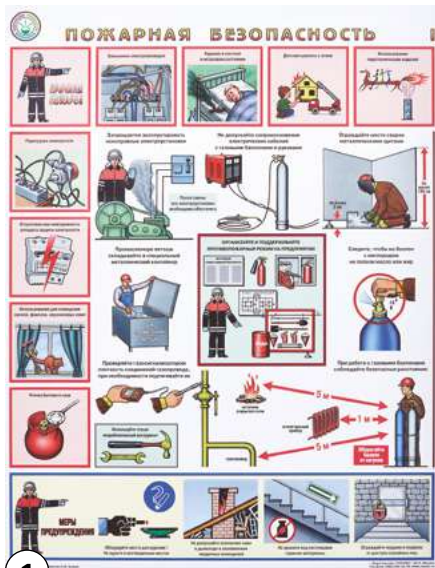

РАБОЧАЯ ОДЕЖДА И СРЕДСТВА ИНДИВИДУАЛЬНОЙ ЗАЩИТЫ