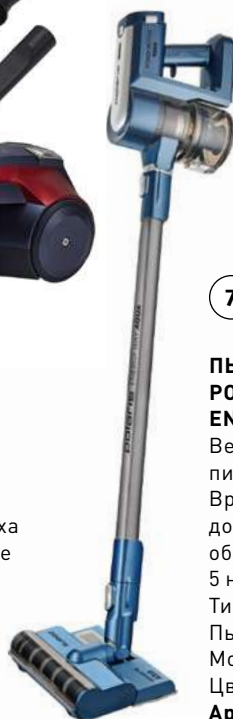

7

**ПЫЛЕСОС
POLARIS PVCS 7000
ENERGY WAY AQUA**

Вертикальный беспроводной, питание от аккумулятора. Время работы без подзарядки: до 60 мин. 3 режима работы: обычный, средний, турбо. 5 насадок в комплекте. Тип уборки: сухая/влажная. Пылесборник: контейнер 0,5 л. Мощность: 150 Вт. Цвет: синий/серый
Арт. 1737353