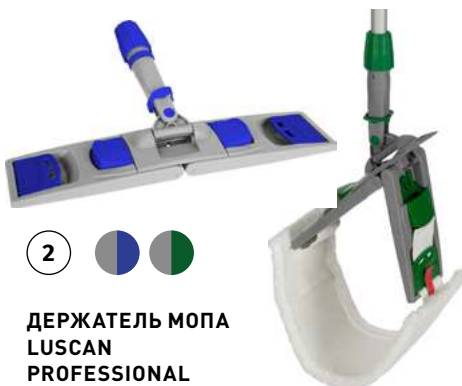

2

ДЕРЖАТЕЛЬ МОПА LUSCAN PROFESSIONAL

Складной плоский флаундер для влажной уборки. Используется с плоскими мопами. Оснащен 2 педалями. Подходит для мопов с креплением «карман/ухо». Размер: 40x11 см. Материал: пластик

Арт. 2098037 серый/синий
Арт. 2098038 серый/зеленый

5

РУКОЯТКА LUSCAN PROFESSIONAL

С еврорезьбой для держателя мопа. Предназначена для высокопроизводительной профессиональной уборки в помещениях с повышенными санитарными требованиями. Длина: 130 см. Диаметр: 22 мм. Материал: алюминий/пластик

Арт. 2098076 синяя
Арт. 2098077 зеленая

9

ДЕРЖАТЕЛЬ МОПА А-VM

Для мопа «Кентукки». Легкий, надежный, долговечный. Длина: 15 см. Диаметр резьбы: 23 мм. Материал: пластик. Цвет: серый/синий Арт. 908265