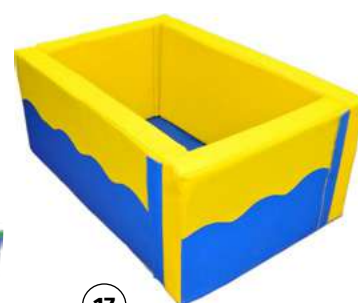

17

**БАССЕЙН СУХОЙ
«РАССВЕТ. ВОЛНА» Б-611**

Прямоугольный. Без шариков. Мягкие стенки бассейна служат безопасной опорой для тела ребенка. Размер: 1200х800х500 мм. Материал: винилискожа. Цвет: синий/желтый
Арт. 1566200