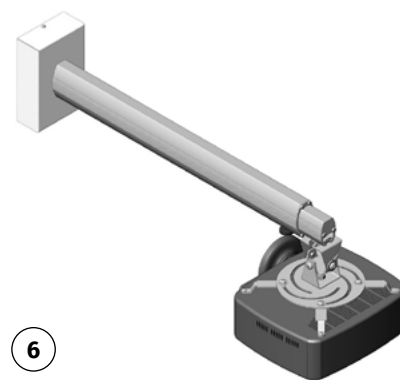

6

КРОНШТЕЙН ДЛЯ ПРОЕКТОРОВ DIGIS

Обеспечит надежную и крепкую установку проектора. Телескопический. Угол наклона: 15°. Угол поворота: 360°. Максимальная нагрузка: 20 кг

Модель DSM-2. Потолочный
Арт. 902561 43-65 см, серый

Модель DSM-14K. Настенный/потолочный
Арт. 840612 95-174 см, белый