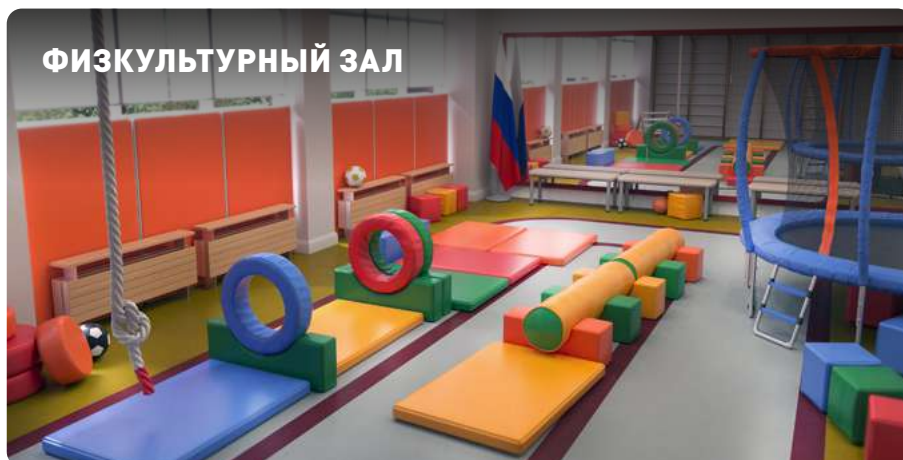

БАТУТ DFC JUMP BASKET 12FT

Восьмиугольной формы, с защитной сеткой высотой 180 см. Диаметр: 366 см. Цвет: синий/оранжевый. Макс. нагрузка: 150 кг
Арт. 1648638