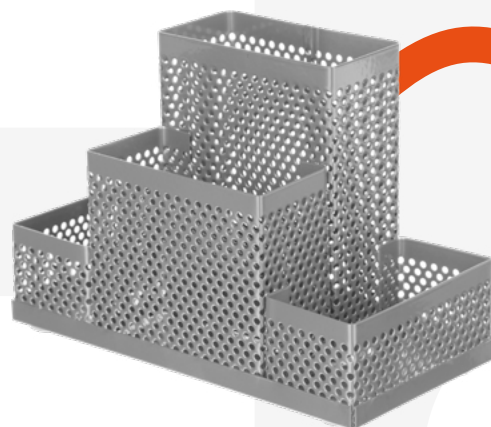

ЛОТОК ВЕРТИКАЛЬНЫЙ ДЛЯ БУМАГ

- размер: 315x250x72 мм
- материал: металлическая сетка

- 688769
- 383301

НАБОР НАСТОЛЬНЫЙ

- 5 предметов: подставка для бумажного блока, подставка для визиток, 2 лотка горизонтальных для бумаг, подставка для письменных принадлежностей
- материал: металлическая сетка

● 2060759

ПОДСТАВКА ДЛЯ КАНЦЕЛЯРСКИХ ПРИНАДЛЕЖНОСТЕЙ

- 4 отделения
- размер: 160x80x110 мм
- материал: металлическая сетка

● 688771

● 383308

ПОДСТАВКА-СТАКАН ДЛЯ ПИСЬМЕННЫХ ПРИНАДЛЕЖНОСТЕЙ

- размер: 80x80x98 мм
- материал: металлическая сетка