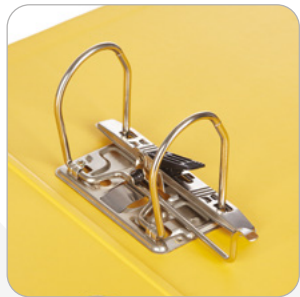

ПАПКА-РЕГИСТРАТОР

- металлический протектор нижнего края
- наварной карман со сменной этикеткой
- материал: плотный картон, снаружи и внутри обтянут бумвинилом
- ширина корешка: 80 мм
- вместимость: 600 листов

- 1209137
- 1209135
- 1209136
- 1350752