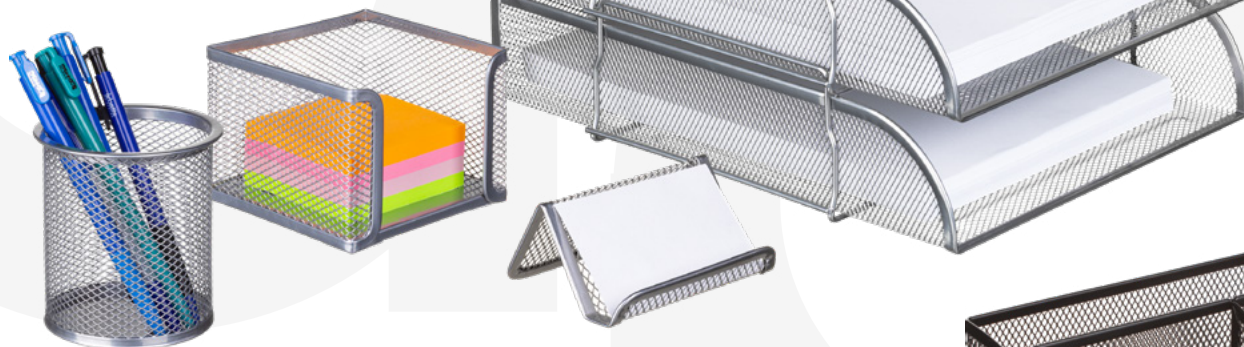

ЛОТОК ВЕРТИКАЛЬНЫЙ ДЛЯ БУМАГ

- размер: 315x250x72 мм
- материал: металлическая сетка

- 688769
- 383301

НАБОР НАСТОЛЬНЫЙ

- 5 предметов: подставка для бумажного блока, подставка для визиток, 2 лотка горизонтальных для бумаг, подставка для письменных принадлежностей
- материал: металлическая сетка

● 2060759

ПОДСТАВКА ДЛЯ КАНЦЕЛЯРСКИХ ПРИНАДЛЕЖНОСТЕЙ

- 4 отделения
- размер: 160x80x110 мм
- материал: металлическая сетка

● 688771

● 383308

ПОДСТАВКА-СТАКАН ДЛЯ ПИСЬМЕННЫХ ПРИНАДЛЕЖНОСТЕЙ

- размер: 80x80x98 мм
- материал: металлическая сетка