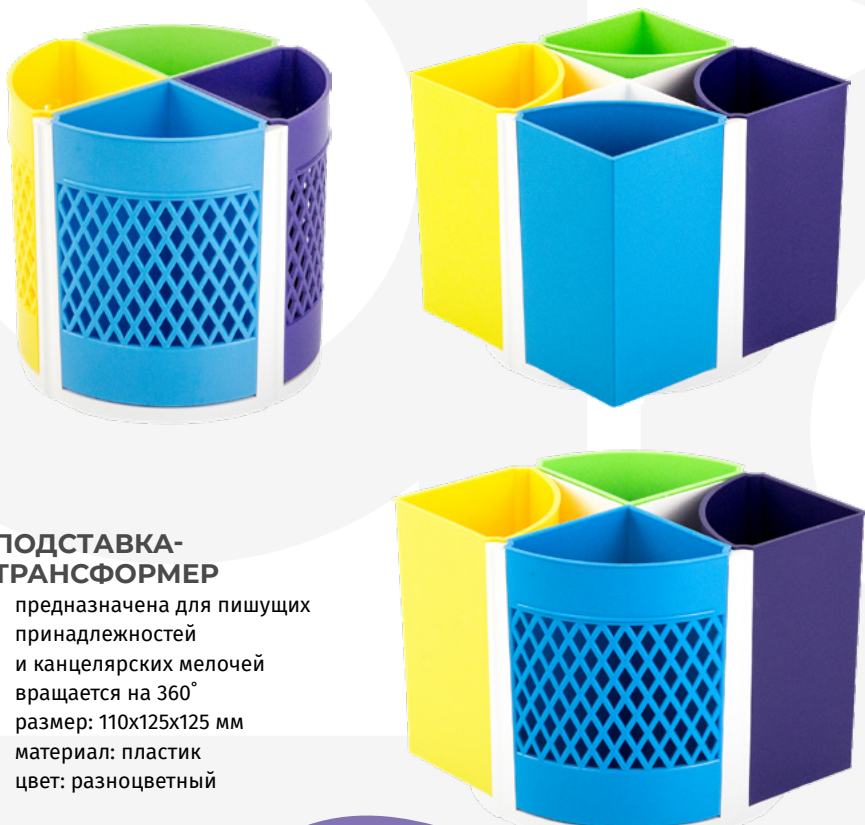

- 1 отверстие
- диаметр затачиваемого карандаша: 8 мм
- цвет: в ассортименте

1384115

ЛИНЕЙКА

- материал: полистирол
- длина: 30 см

- 1421628
- 1421630
- 1421627

ПОДСТАВКА-ТРАНСФОРМЕР

- предназначена для пишущих принадлежностей и канцелярских мелочей
- вращается на 360°
- размер: 110x125x125 мм
- материал: пластик
- цвет: разноцветный