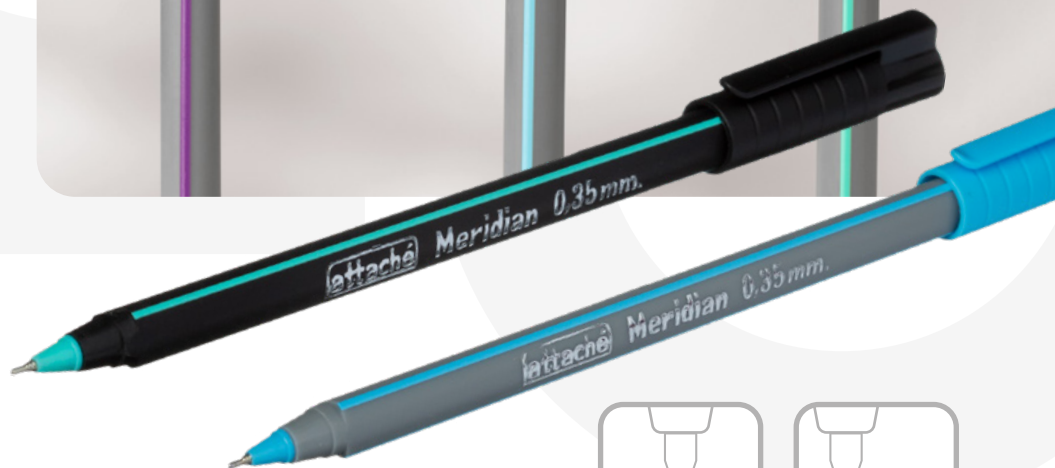

РУЧКА ШАРИКОВАЯ МАСЛЯНАЯ

- неавтоматическая
- трехгранный корпус с покрытием софт-тач
- цвет чернил: синий

● ● 1197267   ● ● 1197264
● ● 1197266   ● ● 1197263
● ● 1197265