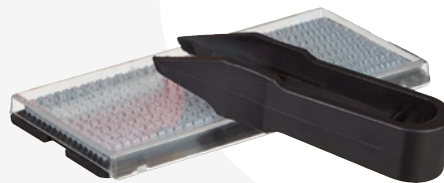

ШТАМПЫ САМОНАБОРНЫЕ

- пластиковый корпус
- в комплекте: штамп с рифленой пластиной для набора, 1 или 2 кассы букв, сменная подушка, пинцет

- **1348206** | 1-3 стр., 38x14 мм
- **1348207** | 1-4 стр., 48x18 мм
- **1348209** | 1-5 стр., 58x22 мм

ХИТ

НУМЕРАТОР АВТОМАТИЧЕСКИЙ

- металлический корпус
- при нажатии на ручку нумератора на бумаге появляется оттиск с номером, при повторном нажатии номер увеличивается на единицу
- высота шрифта: 4,8 мм

- **546039** | 6 разрядов

ДАТЕР АВТОМАТИЧЕСКИЙ

- с автоматическим окрашиванием печати
- установка даты с помощью колесиков
- 1 строка, шрифт 3 мм

- **1348212** | месяц цифрами

КРАСКА ШТЕМПЕЛЬНАЯ

- на водной основе
- флакон с дозатором
- высококачественные красители
- вес: 45 г

- **198695** | ● **198697**
- **198696** | ● **979615**

ШТАМП СТАНДАРТНЫЙ КОПИЯ ВЕРНА

- пластиковый корпус
- в комплекте: штамп, сменная синяя подушка

- **1348213** | 38x14 мм