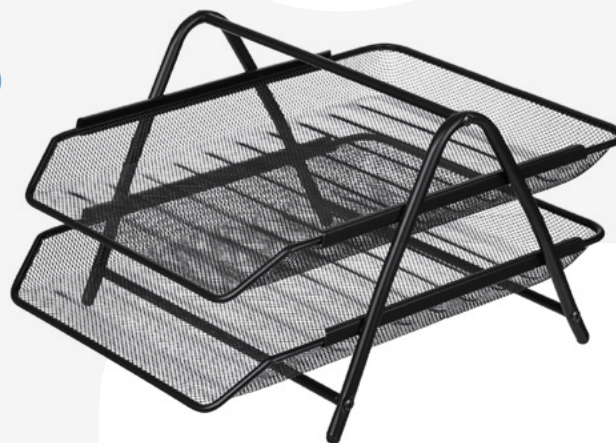

731888

ОРГАНАЙЗЕРЫ ИЗ МЕТАЛЛА

ОРГАНИЗАЦИЯ В ЛЕГКОСТИ И СТИЛЕ

НАБОР НАСТОЛЬНЫЙ

- 6 предметов: лоток вертикальный для бумаг, подставка для бумаг и писем, подставка для бумажного блока, подставка для визиток, лоток горизонтальный трехсекционный для бумаг, подставка для письменных принадлежностей
- материал: металлическая сетка

● 2060762

ХИТ

ЛОТОК ГОРИЗОНТАЛЬНЫЙ ДЛЯ БУМАГ

- материал: металлическая сетка

- 688770 2 секции, 200x355x275 мм
- 688768 3 секции, 265x335x275 мм
- 383303 3 секции, 265x335x275 мм
- 2115189 5 секций, 295x355x370 мм