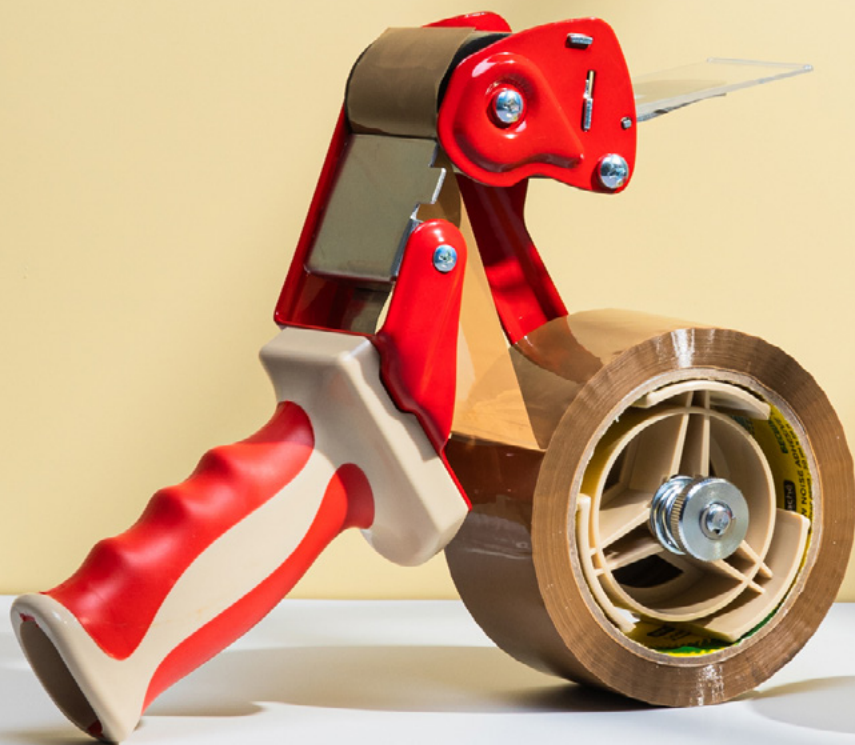

ДИСПЕНСЕР ДЛЯ КЛЕЙКОЙ ЛЕНТЫ УПАКОВОЧНОЙ

- эргономичная ручка с антискользящей поверхностью
- винт регулировки натяжения
- позволяет использовать ленту до 200 метров намотки

382348 | ширина лент 50 мм