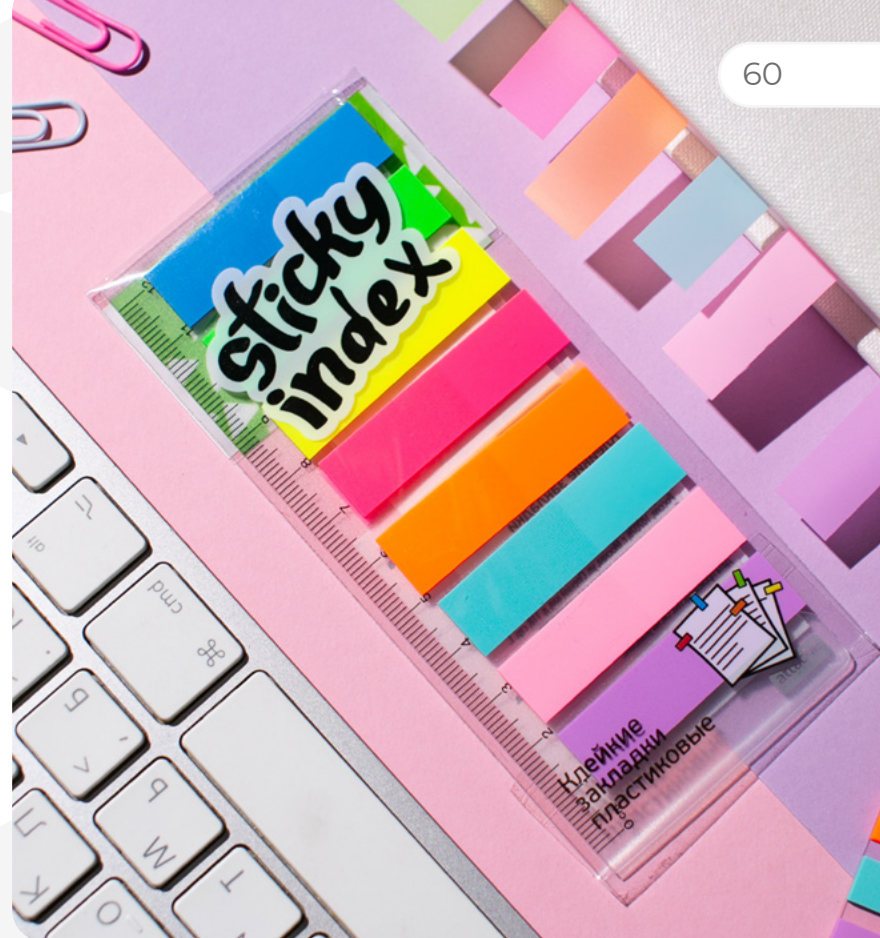

НАБОРЫ КЛЕЙКИХ ЗАКЛАДОК НА ЛИНЕЙКЕ

- пластиковые
- помогают выделить и систематизировать нужную информацию
- размер закладки: 12x45 мм

383731 8 цветов по 25 закладок
383733 8 цветов по 15 закладок

НАБОРЫ КЛЕЙКИХ ЗАКЛАДОК

- пластиковые
- подходят для нанесения надписей
- могут многократно переклеиваться, не оставляют следов клея

383729 8x45 мм, 8 цветов по 20 закладок
383728 12x45 мм, 5 цветов по 25 закладок
383727 25x38 мм, 4 цвета по 20 закладок