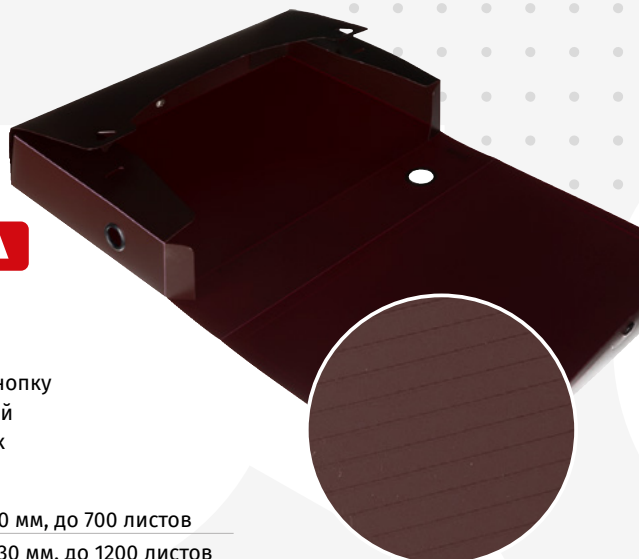

НОВИНКА

КОРОБ АРХИВНЫЙ

- закрывается на кнопку
- сборно-разборный
- материал: пластик
- цвет: бордовый

2328730 | 245x70x330 мм, до 700 листов
2328729 | 245x120x330 мм, до 1200 листов