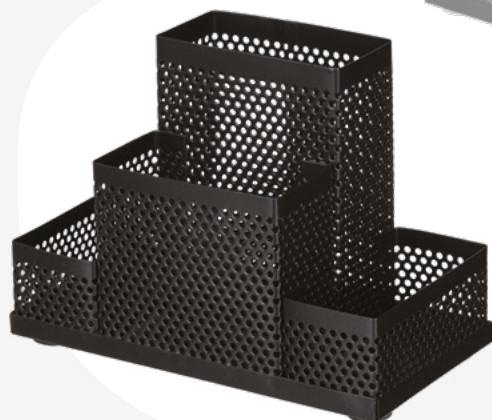

ЛОТОК ВЕРТИКАЛЬНЫЙ ДЛЯ БУМАГ

- размер: 315x250x72 мм
- материал: металлическая сетка

- 688769
- 383301

НАБОР НАСТОЛЬНЫЙ

- 5 предметов: подставка для бумажного блока, подставка для визиток, 2 лотка горизонтальных для бумаг, подставка для письменных принадлежностей
- материал: металлическая сетка

● 2060759

ПОДСТАВКА ДЛЯ КАНЦЕЛЯРСКИХ ПРИНАДЛЕЖНОСТЕЙ

- 4 отделения
- размер: 160x80x110 мм
- материал: металлическая сетка

● 688771

● 383308

ПОДСТАВКА-СТАКАН ДЛЯ ПИСЬМЕННЫХ ПРИНАДЛЕЖНОСТЕЙ

- размер: 80x80x98 мм
- материал: металлическая сетка

● 688776

● 383306

ПОДСТАВКА ДЛЯ КАНЦЕЛЯРСКИХ ПРИНАДЛЕЖНОСТЕЙ

- 7 отделений
- размер: 125x140x220 мм
- материал: металлическая сетка

● 1725308

● 1725309

ПИСЬМЕННЫЕ ПРИНАДЛЕЖНОСТИ

ИДЕАЛЬНЫМ
СОЮЗНИК ВАШЕГО СЛОВА