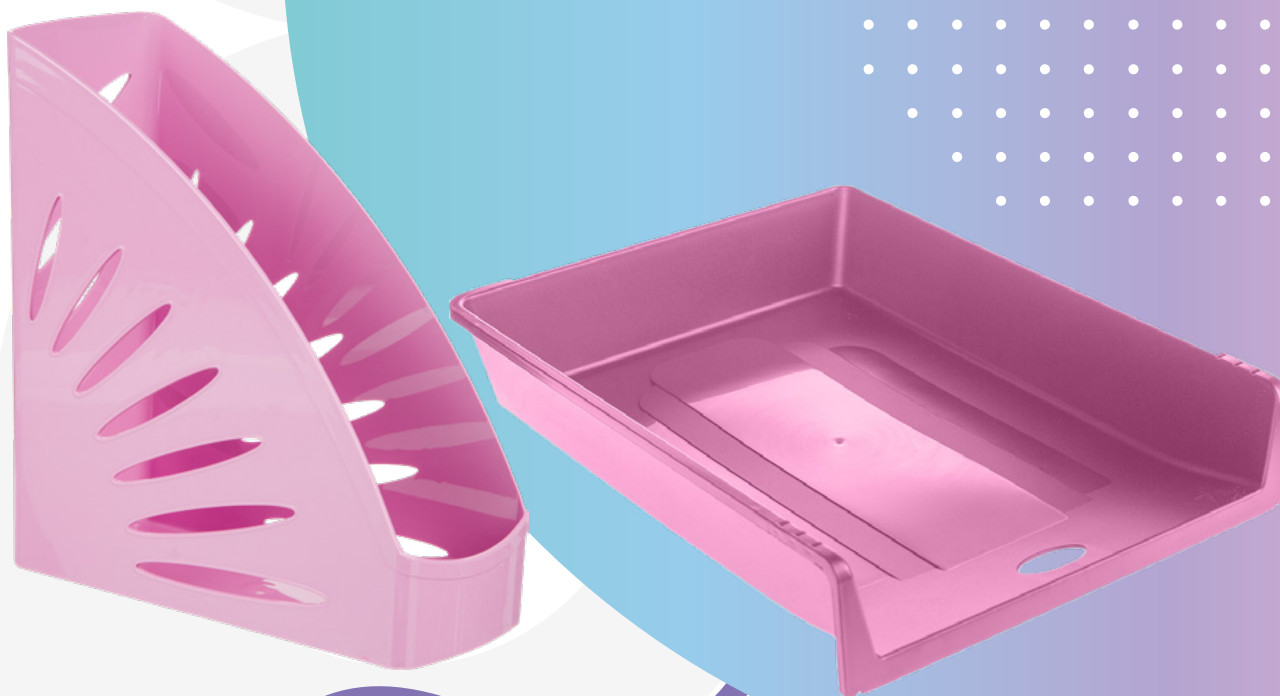

2175526 | лезвие 9 мм

НОВИНКА

ПОДСТАВКА-ОРГАНИЗЕР

- предназначена для пишущих принадлежностей и канцелярских мелочей
- 4 отделения
- размер: 111x115x122 мм
- материал: полистирол

- 1603673
- 1603674
- 1603675