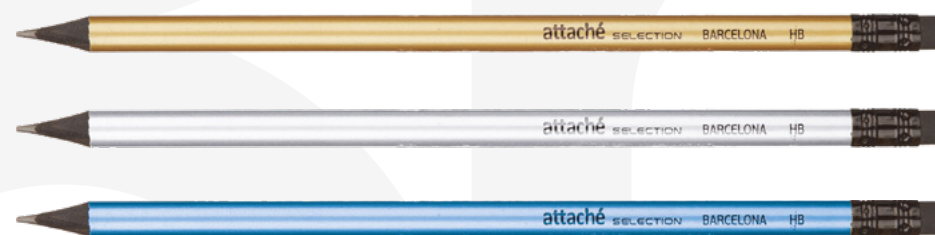

1706374

КАРАНДАШ ЧЕРНОГРАФИТНЫЙ

- трехгранный, заточенный, без ластика
- легко точится, не крошится
- материал корпуса: дерево
- цвет корпуса: в ассортименте

1706392

КАРАНДАШ ЧЕРНОГРАФИТНЫЙ

- круглый, заточенный, с ластика
- лаковое покрытие с шелковистым эффектом
- материал корпуса: дерево
- цвет корпуса: в ассортименте