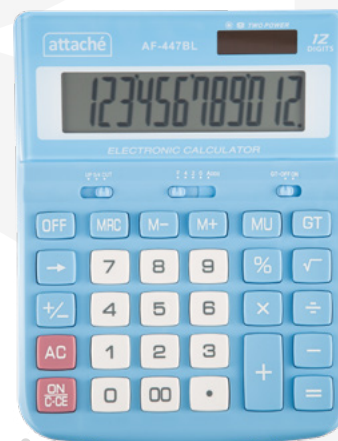

- 12-разрядный
- размер: 206x158x33 мм

● 2213919

КАЛЬКУЛЯТОР AF-447

- 12-разрядный
- размер: 198x153x42 мм

- 1779743
- 1779802
- 1779804
- 1779803
- 1779742

**КАЛЬКУЛЯТОР
АТС-777-10С**

- 10-разрядный
- размер: 153x103x32 мм