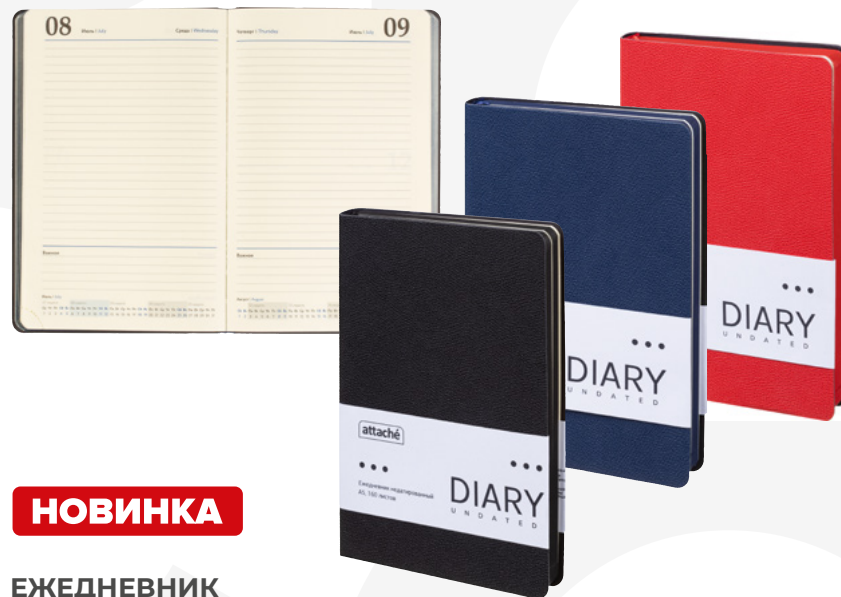

МИНПРОМТОРГ

**ЕЖЕДНЕВНИК
«ВЕЛЬВЕТ»**

- обложка: картон с поролоном, кожзам Soft Touch
- блок: недатированный, белая бумага 70 г/м², печать в 2 краски, информационный блок
- крепление: книжный переплет

● 1156884	ежедневник, А4, 210х300 мм, 136 листов
● 1156887	ежедневник, А5+, 145х205 мм, 136 листов
● 994580	ежедневник, А5+, 145х205 мм, 136 листов
● 994579	ежедневник, А5+, 145х205 мм, 136 листов
● 994584	ежедневник, А5+, 146х206 мм, 136 листов
● 994576	ежедневник, А5+, 146х206 мм, 136 листов
● 994583	ежедневник, А5+, 146х206 мм, 136 листов
● 994580	ежедневник, А5+, 146х206 мм, 136 листов
○ 994586	ежедневник, А5+, 146х206 мм, 136 листов
● 994594	ежедневник, А6, 110х155 мм, 136 листов

НОВИНКА

ЕЖЕДНЕВНИК

- обложка: искусственная кожа
- блок: недатированный, тонированная бумага 80 г/м², печать в 2 краски, информационный блок, ляссе, 160 листов
- крепление: шивка
- формат: А5, 138x213 мм