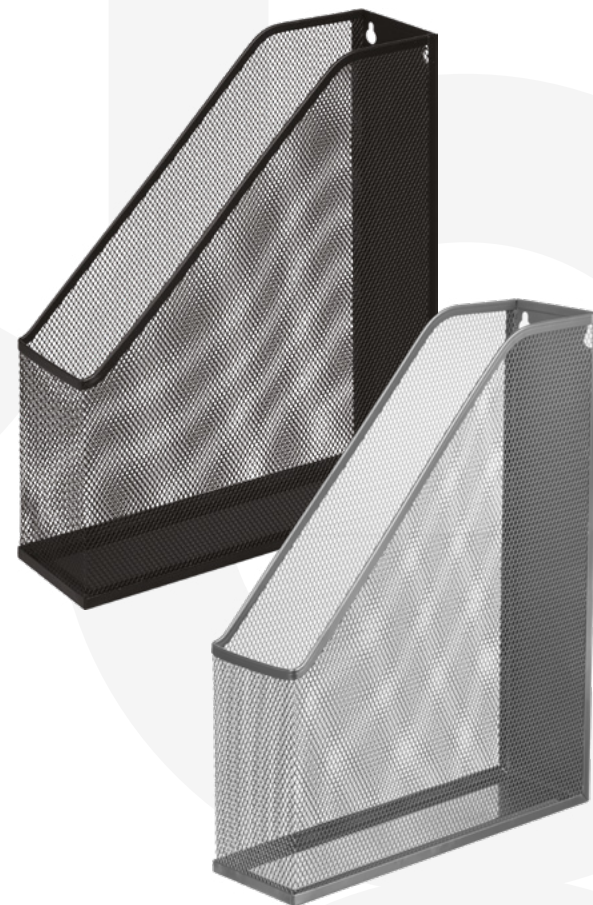

НАБОР НАСТОЛЬНЫЙ

- 6 предметов: лоток вертикальный для бумаг, подставка для бумаг и писем, подставка для бумажного блока, подставка для визиток, лоток горизонтальный трехсекционный для бумаг, подставка для письменных принадлежностей
- материал: металлическая сетка

● 2060762