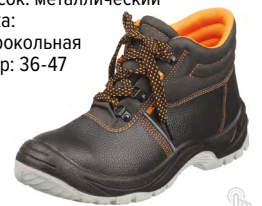

Арт. 1105547-1105558

ПОЛУБОТИНКИ «МИСТРАЛЬ» PREMIUM EDITION

- материал верха: ТПУ / текстильный материал Cordura
- подошва: ПУ/нитрил
- метод крепления: литевой
- подносик: композитный
- стелька: антипрокольная «Кевлар»
- размер: 36-47