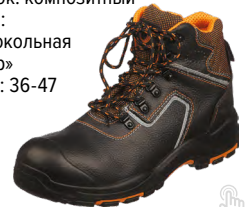

### ПОЛУБОТИНКИ PERFECT PROTECTION

- материал верха: нат. кожа
- подошва: ПУ/нитрил
- метод крепления: литевой
- подносик: композитный
- стелька: антипрокольная «Кевлар»
- размер: 36-47

Арт. 1105643-1105654

### БОТИНКИ PERFECT PROTECTION

- материал верха: нат. кожа
- подошва: ПУ/нитрил
- метод крепления: литевой
- подносик: композитный
- стелька: антипрокольная «Кевлар»
- размер: 36-47

Арт. 1105667-1105678