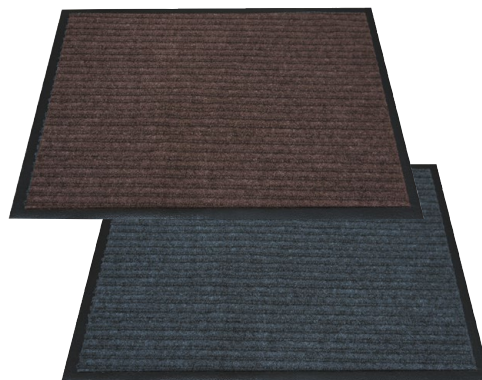

КОВЕР ВХОДНОЙ LUSCAN PROFESSIONAL

- на виниловой основе, ворсовый, иглопробивной
- высота ворса: 5 мм
- материал: полиэстер

- цвет: коричневый

Арт.	Размер, см	Ед. тов.
1565429	40x60	шт.
1565501	50x80	шт.
1565504	60x90	шт.
1565505	90x120	шт.
1565508	120x180	шт.

- цвет: серый

Арт.	Размер, см	Ед. тов.
1565430	40x60	шт.
1565502	50x80	шт.
1565503	60x90	шт.
1565506	90x120	шт.
1565507	120x150	шт.
1565509	120x180	шт.