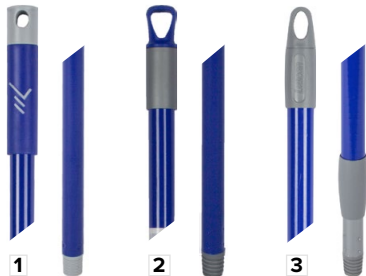

РУКОЯТКИ LUSCAN / LUSCAN PROFESSIONAL

№ Арт.	Описание	Ед. тов.
1 1759982	Luscan, 130 см, диаметр 25 мм, металл/пластик, совместима с арт. 1759981, 1759980	шт.
2 1759984	Luscan, 120 см, диаметр 21 мм, металл/пластик, совместима с арт. 1759981, 1759980	шт.
3 1759983	Luscan Professional, телескопическая, 81-142 см, диаметр 25/21 мм, сталь/пластик, совместима с арт. 1759980	шт.