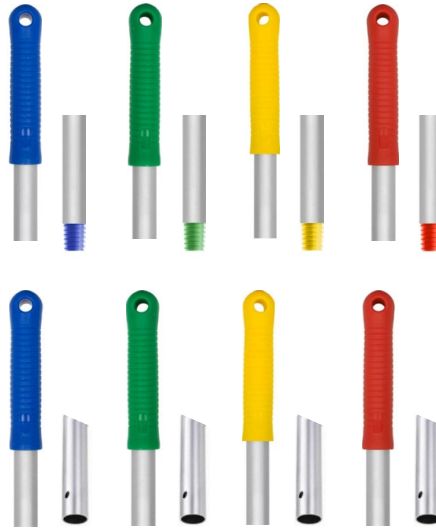

ИНВЕНТАРЬ ДЛЯ ВЛАЖНОЙ УБОРКИ

РУКОЯТКА LUSCAN PROFESSIONAL

- материал: алюминий/пластик

- тип крепления: еврорезьба
- длина: 130 см

Арт.	Цвет	Ед. тов.
2098076	■ синий	шт.
2098077	■ зеленый	шт.
2098078	■ желтый	шт.
2098079	■ красный	шт.

- тип крепления: сквозное отверстие
- длина: 140 см

Арт.	Цвет	Ед. тов.
2098080	■ синий	шт.
2098081	■ зеленый	шт.
2098082	■ желтый	шт.
2098083	■ красный	шт.