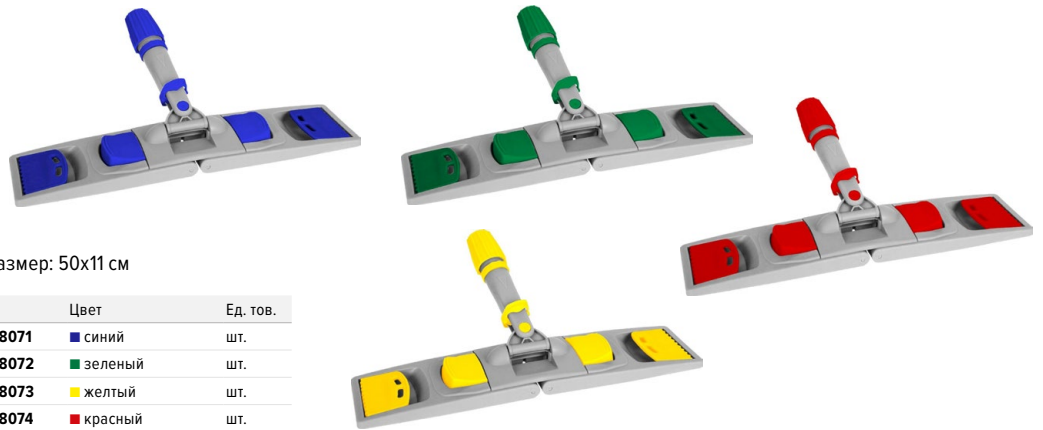

## ДЕРЖАТЕЛЬ МОПА LUSCAN PROFESSIONAL

- материал: пластик

- размер: 40x11 см

Арт.	Цвет	Ед. тов.
2098037	■ синий	шт.
2098038	■ зеленый	шт.
2098039	■ желтый	шт.
2098040	■ красный	шт.

- размер: 50x11 см

Арт.	Цвет	Ед. тов.
2098071	■ синий	шт.
2098072	■ зеленый	шт.
2098073	■ желтый	шт.
2098074	■ красный	шт.